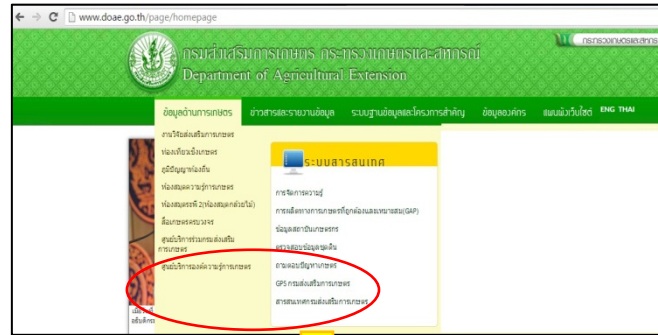

โดยจัดทำเป็นสารสนเทศและนำเสนอบนเว็บไซต์ของ กรมส่งเสริมการเกษตร ซึ่งจัดทำเป็น 3 หมวด ได้แก่

1. สถิติข้อมูลย้อนหลัง 5 ปี แสดงข้อมูลเชิงเปรียบเทียบ ความเปลี่ยนแปลงของข้อมูลในช่วง 5 ปี ที่ผ่านมา ซึ่งแสดงข้อมูลในระดับประเทศ
2. สถานการณ์ปัจจุบัน แสดงข้อมูลที่เป็นปัจจุบันล่าสุด โดยมีรายละเอียดข้อมูลเป็นรายจังหวัด
3. ข่าวสารทางการเกษตร ประกอบด้วย องค์ความรู้ ข่าวสาร และคำนิยามที่เกี่ยวข้องกับงานส่งเสริมการเกษตร

ช่องทางการเข้าใช้งานสารสนเทศส่งเสริมการเกษตร

ผู้รับบริการสามารถเข้าใช้งานระบบได้ 3 ช่องทาง ได้แก่

www.agriinfo.doae.go.th

หรือ

เข้าผ่านเว็บไซต์กรมส่งเสริมการเกษตร

ผ่านเมนู “ข้อมูลการเกษตร”

ผ่าน icon “สารสนเทศกรมส่งเสริมการเกษตร”

เข้าผ่านเมนู “ข้อมูลการเกษตร”

ศูนย์บริการองค์ความรู้การเกษตร

สารสนเทศส่งเสริมการเกษตร

สารสนเทศส่งเสริมการเกษตรให้บริการข้อมูล

การผลิตทางการเกษตร

การตลาด

ข้อมูลพื้นฐาน

การเกิดภัยธรรมชาติ